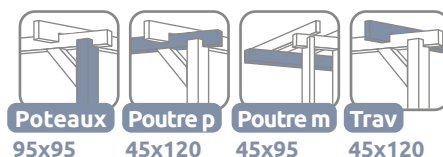

Bois massif

Traitement autoclave IV

Équerre en bois

Hauteur maximale 252cm

Temps de montage 30'

Incluse

Compléments

Support Poteaux 70 à 140

*Options et quantités: page 42-43