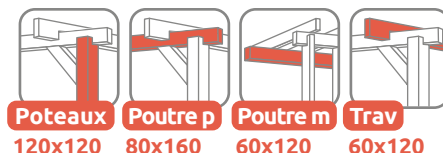

Pergola Versailles

Référence	Dim (cm)	P	Pp	Pm	T
PLA00833	300x300	2	1	1	5
PLA00843	400x300	2	1	1	6
PLA00844	400x400	2	1	1	6
PLA00853	500x300	2	1	2	7
PLA00854	500x400	2	1	2	7
PLA00863	600x300	3	2	2	8
PLA00864	600x400	3	2	2	8

Bois lamellé-collé

Résistance bois

Équerre en bois

Hauteur maximale

Temps de montage

Incluse

Compléments

Support Poteaux 120x120

Support Poteaux 70 à 140

*Options et quantités: page 42-43

Pergola Calais

Référence	Dim (cm)	P	Pp	Pm	T
PLA00633	300x300	2	1	1	3+2
PLA00643	400x300	2	1	1	4+2
PLA00644	400x400	2	1	1	4+2
PLA00653	500x300	3	2	2	5+2
PLA00654	500x400	3	2	2	5+2
PLA00663	600x300	3	2	2	6+2
PLA00664	600x400	3	2	2	6+2

Bois lamellé-collé

Résistance bois

Équerre en bois

Hauteur maximale

Temps de montage

Incluse

Compléments

Support Poteaux 120x120

Support Poteaux 70 à 140

*Options et quantités: page 42-43